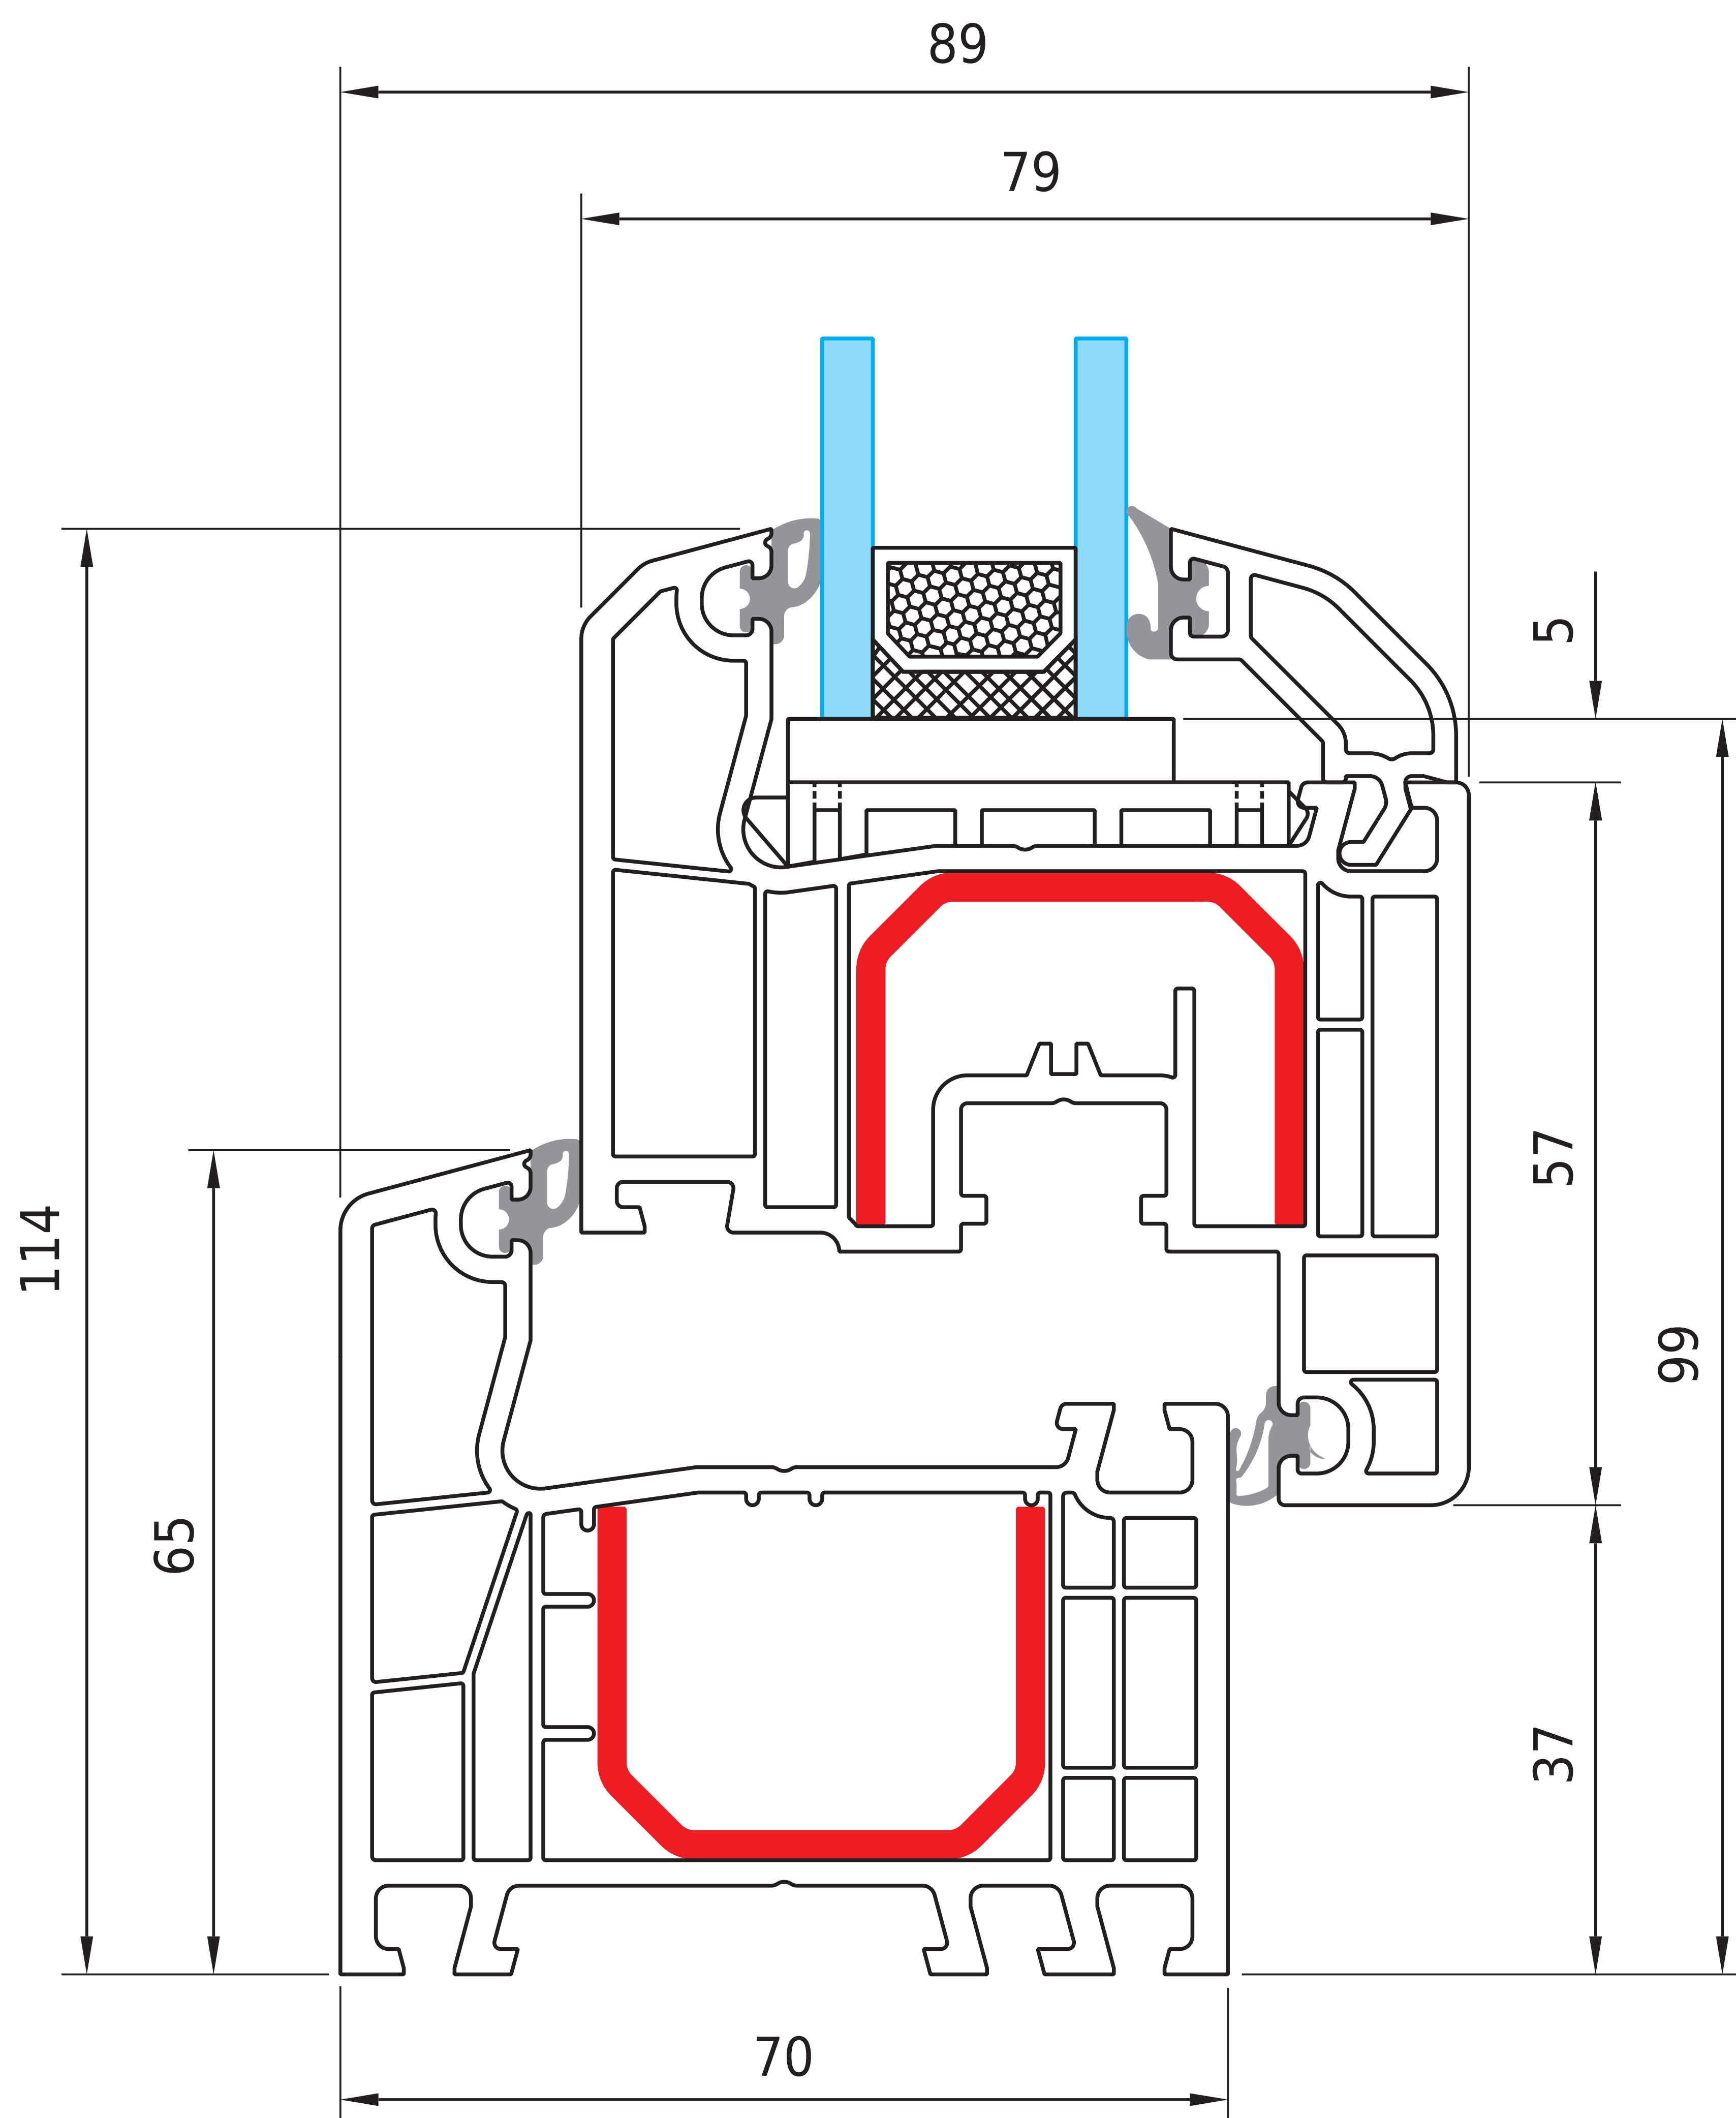

IDEAL 4000

Rama	140 001
Skrzydło	140 020