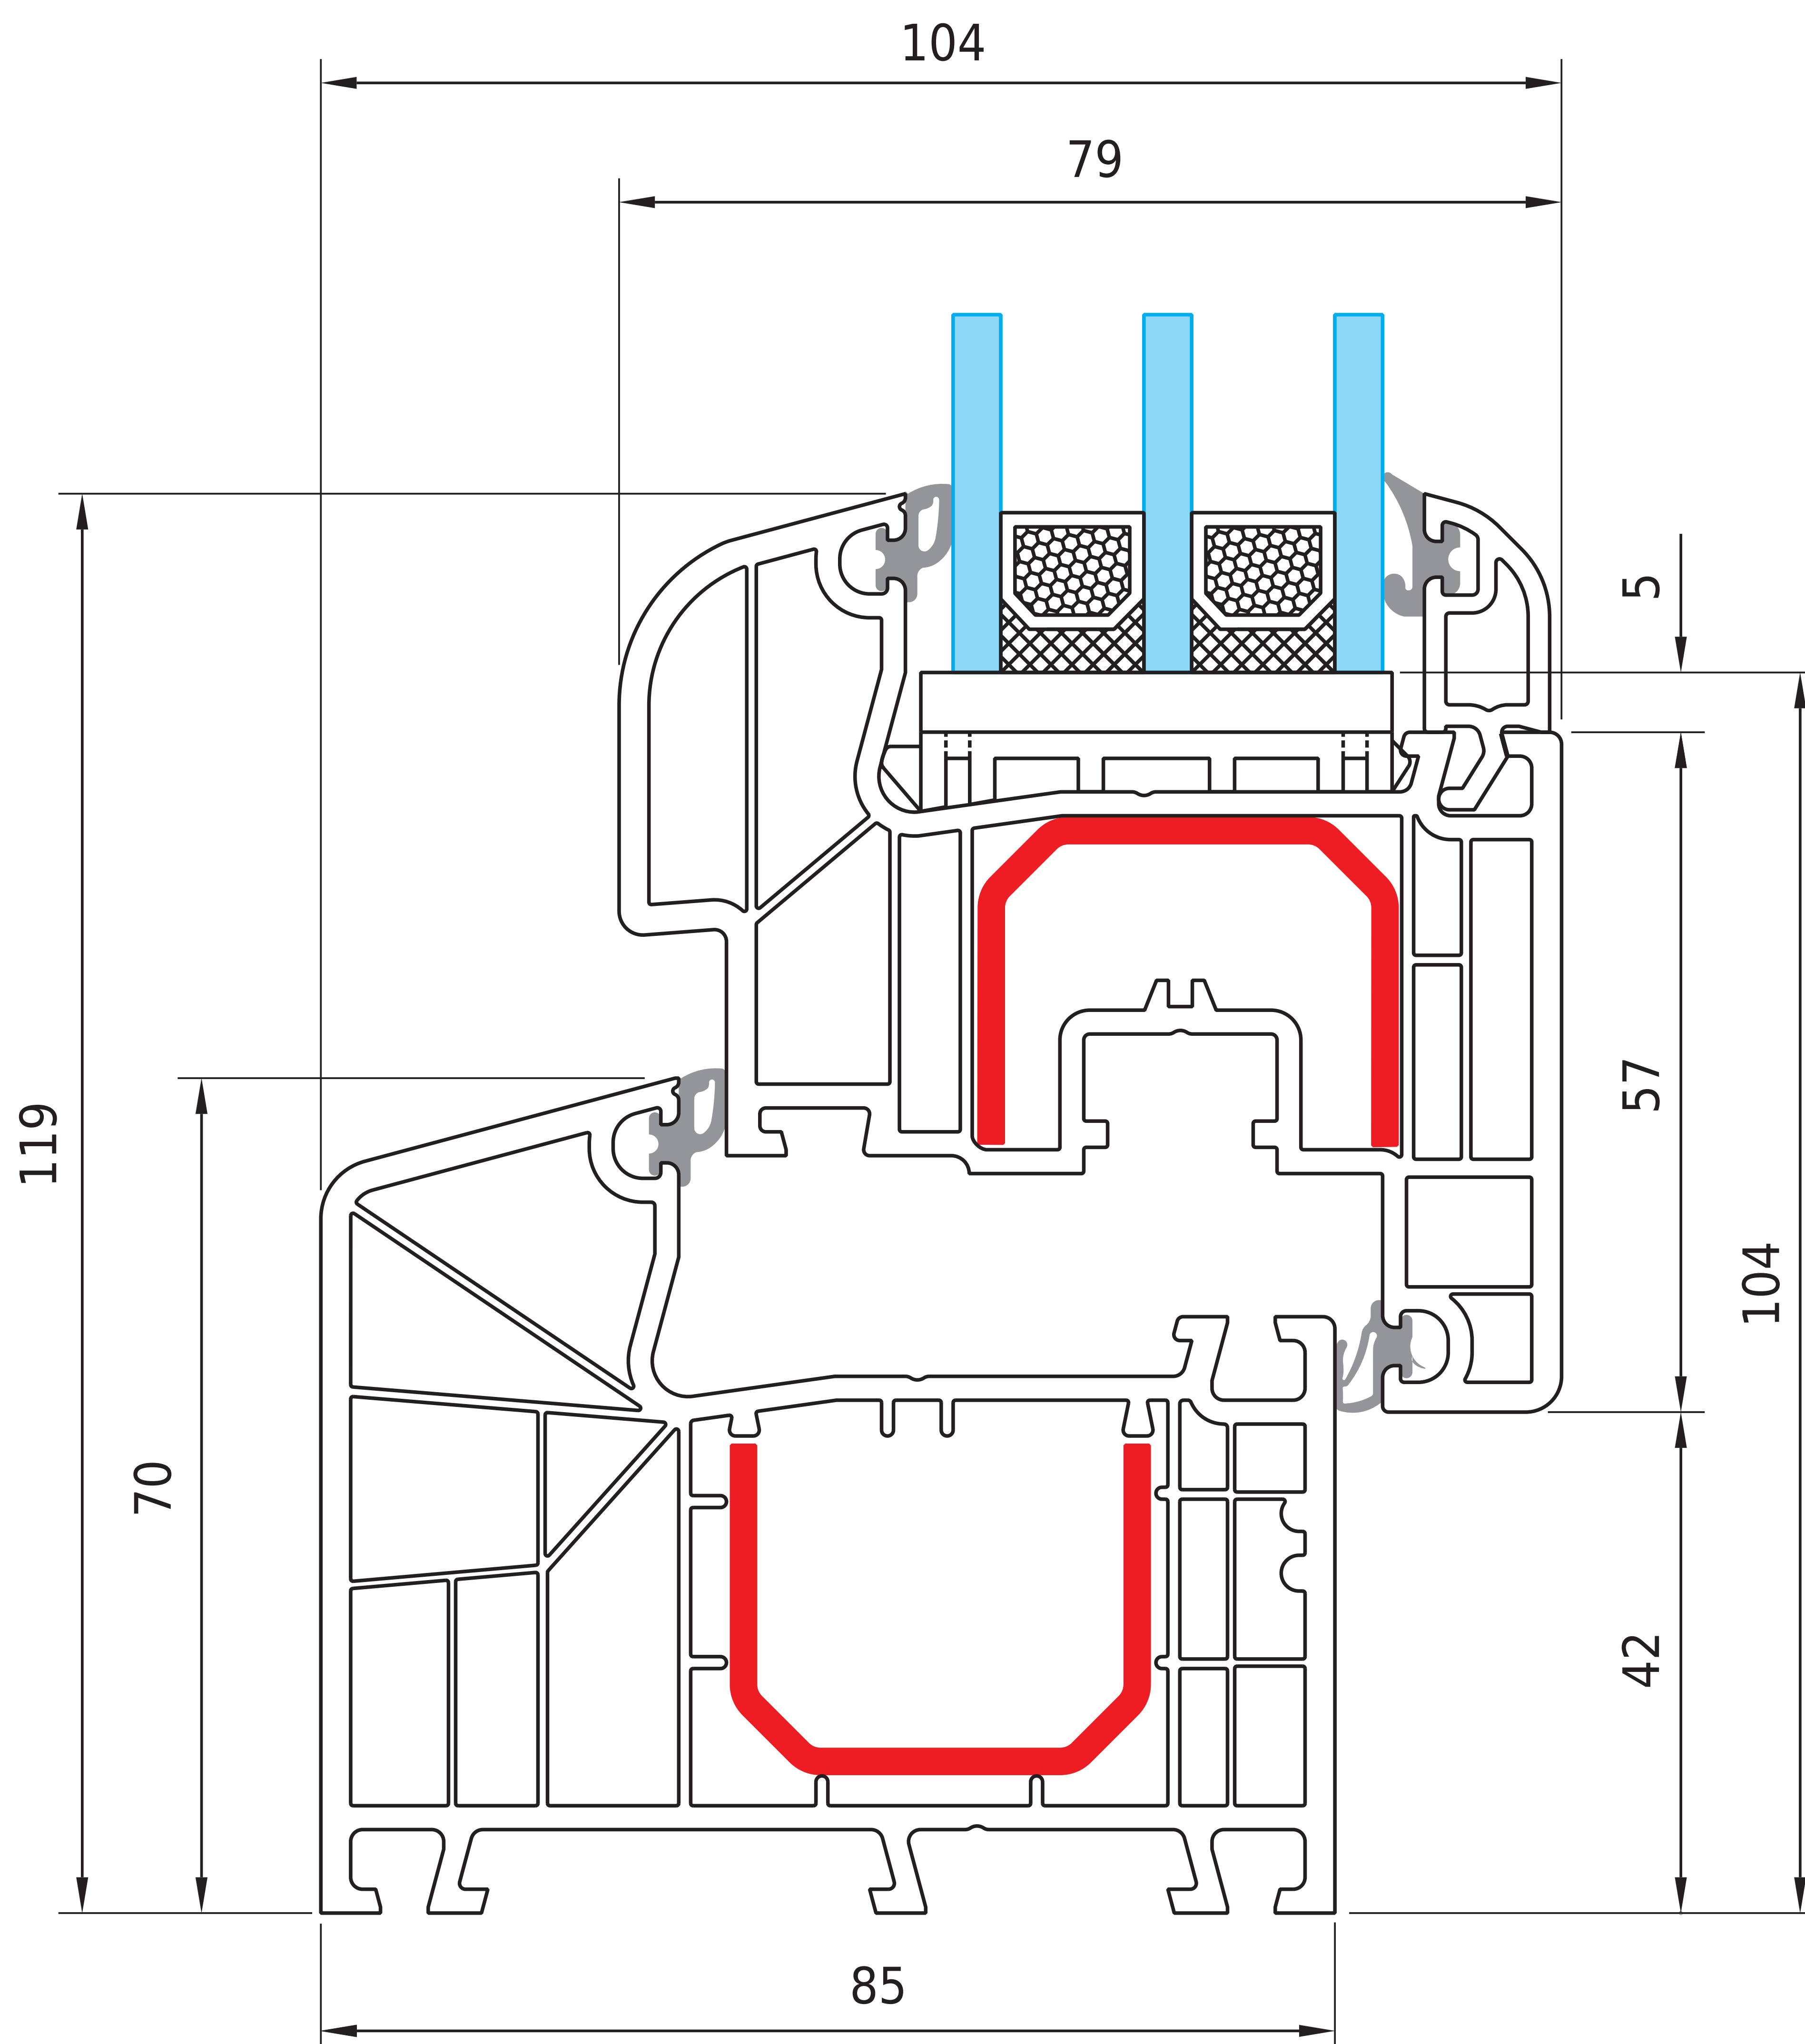

IDEAL 4000 PLUS

Rama	140 000
Skrzydło	140 022